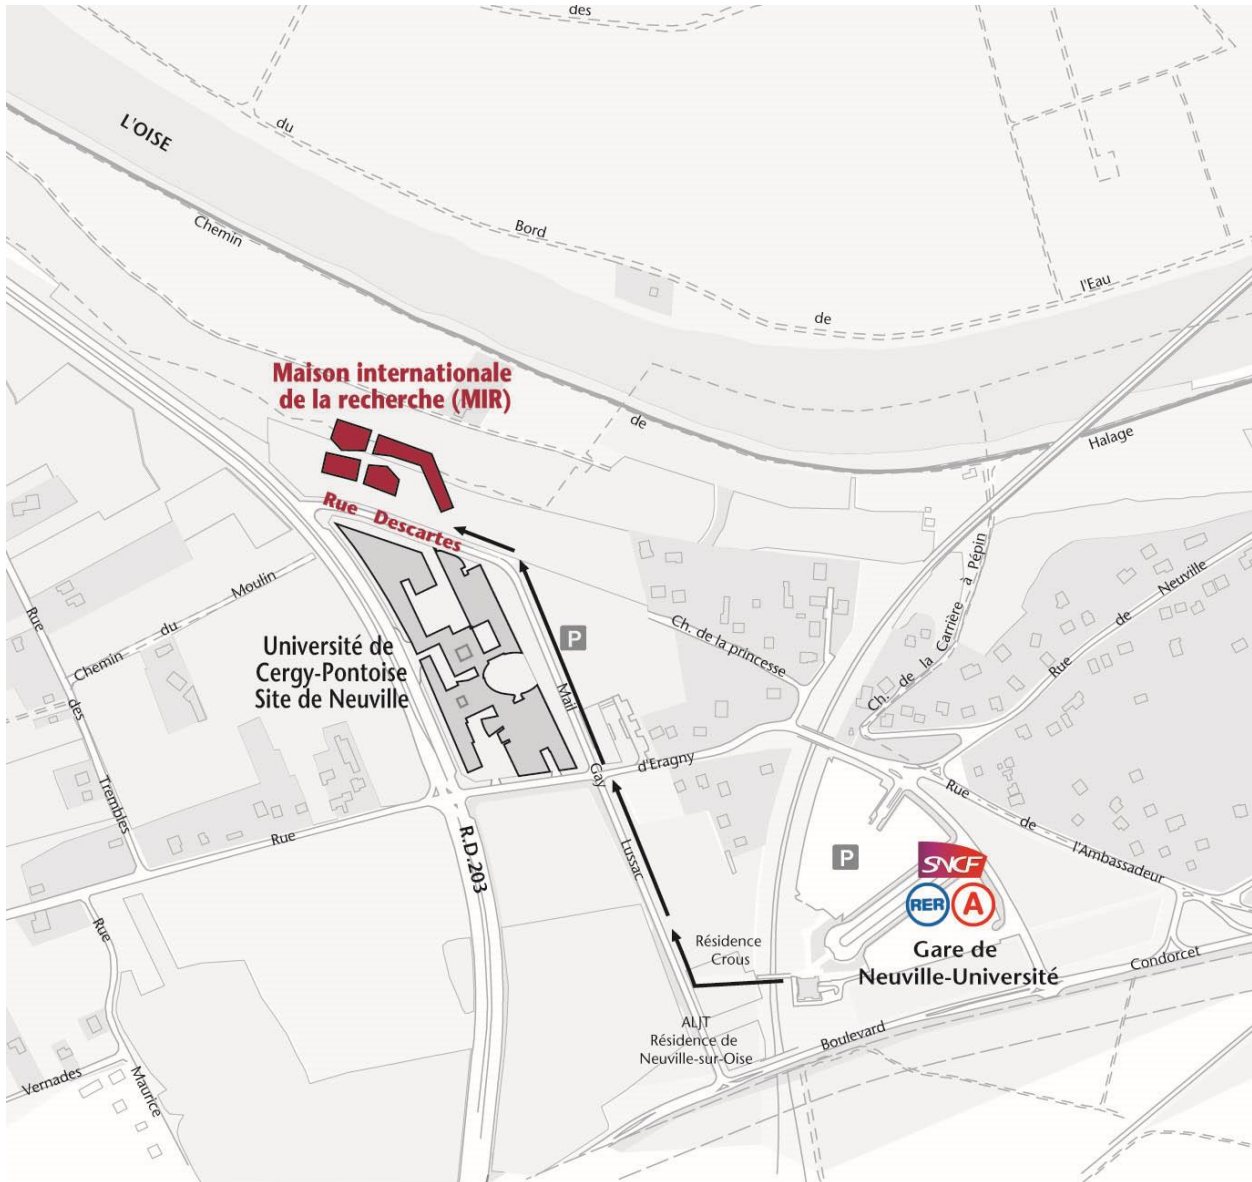

MAISON INTERNATIONALE DE LA RECHERCHE

de l'université de Cergy-Pontoise

1, rue Descartes
95000 Neuville-sur-Oise

Accueil : 01 34 25 64 30 // 07 63 94 81 08

[Venir en voiture](#)

> Depuis Paris : à Porte Maillot, direction La Défense. Sur A86, suivre Cergy-Pontoise. Sur A15, direction Cergy-Pontoise, Sortie 7. Prendre N184 direction Versailles/Jouy-le-Moutier/Neuville-sur-Oise.

> Depuis Versailles : prendre N184, direction Beauvais jusqu'à Conflans-Sainte-Honorine, puis direction Neuville-sur-Oise.

Coordonnées GPS : 49.018246, 2.073883

[Venir en RER](#)

Prendre RER A direction Cergy-Le-Haut, arrêt Neuville-Université, sortie « Côté Université »

[Venir en train](#)

Depuis la gare Saint-Lazare à Paris, prendre un train pour Cergy-Le-Haut (Ligne L), arrêt Neuville-Université, sortie « Côté Université »