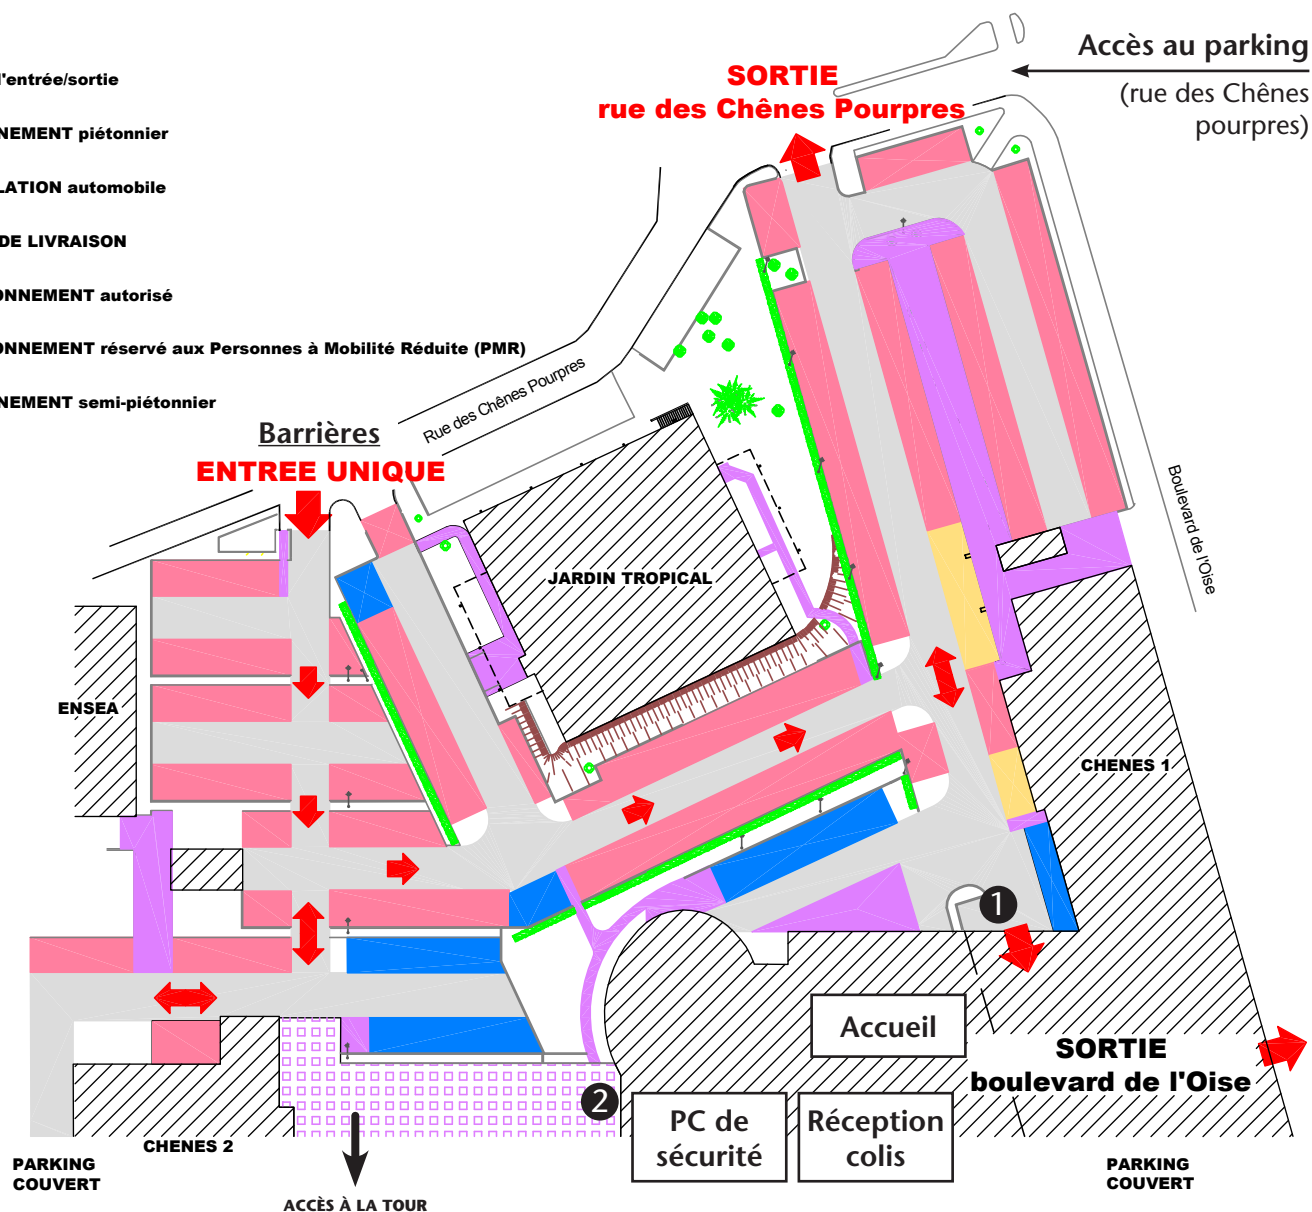

# Accès parkings

## Site des Chênes

33, boulevard du Port - 95011 Cergy-Pontoise cedex - 01 34 25 60 00

(l'entrée des parkings est au bout à gauche rue des Chênes pourpres, aux barrières)

Pour se rendre dans le bâtiment des chênes 1 (accueil) :

- 1 soit traverser le parking couvert sous le bâtiment des Chênes 1 jusqu'aux marches qui mènent au parvis ;
- 2 soit longer le bâtiment des Chênes 1, par derrière, et entrer au niveau du PC de sécurité (en haut des marches).