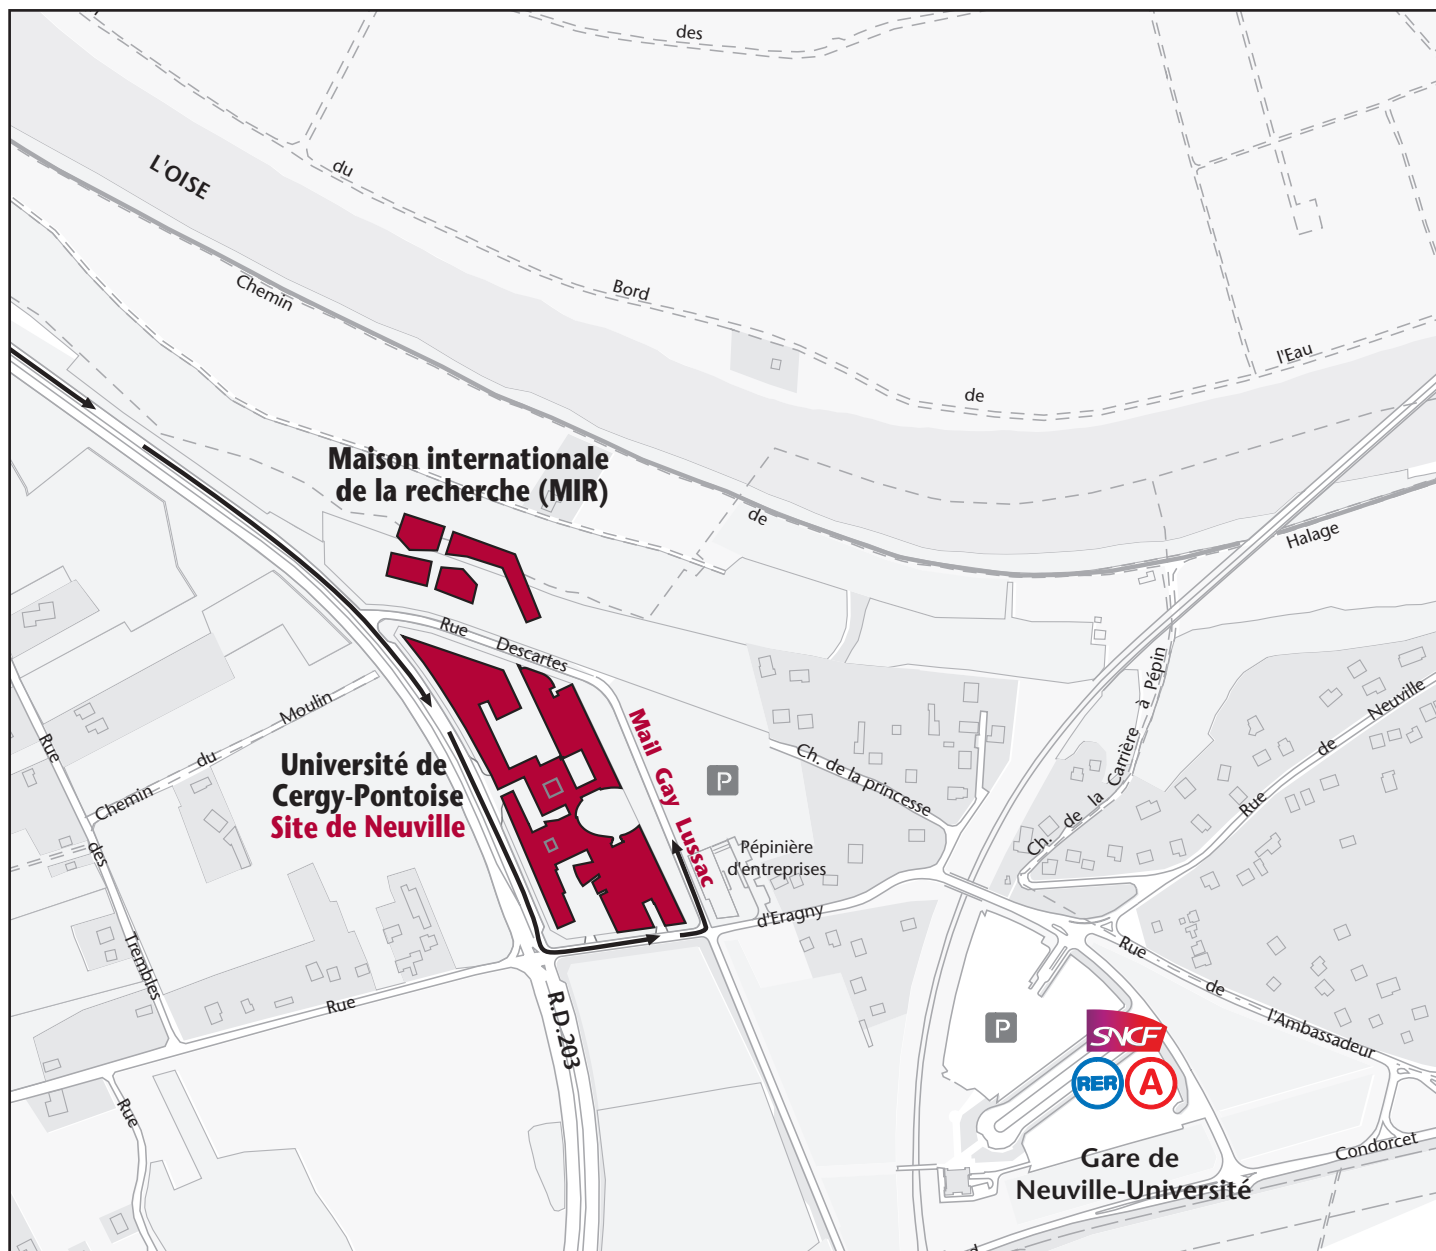

Accès à l'université de Cergy-Pontoise

Site de Neuville

5 mail Gay-Lussac - CS 20601 Neuville - 95031 Cergy-Pontoise cedex
01 34 25 68 30 / 60 00

Accès en voiture

- Depuis Paris : porte Maillot direction La Défense. A86 suivre Cergy-Pontoise. A15 direction Cergy-Pontoise, sortie 7. N184 direction Versailles/Jouy-le-moutier/Neuville-sur-Oise (au feu à droite).
- Depuis Versailles : N184 direction Beauvais jusqu'à Cergy-Pontoise.

Accès en RER

- RER A direction Cergy-le-haut, arrêt Neuville-Université.

Accès en train

Depuis la gare Saint-Lazare ou Nanterre-Université, arrêt Neuville-Université.